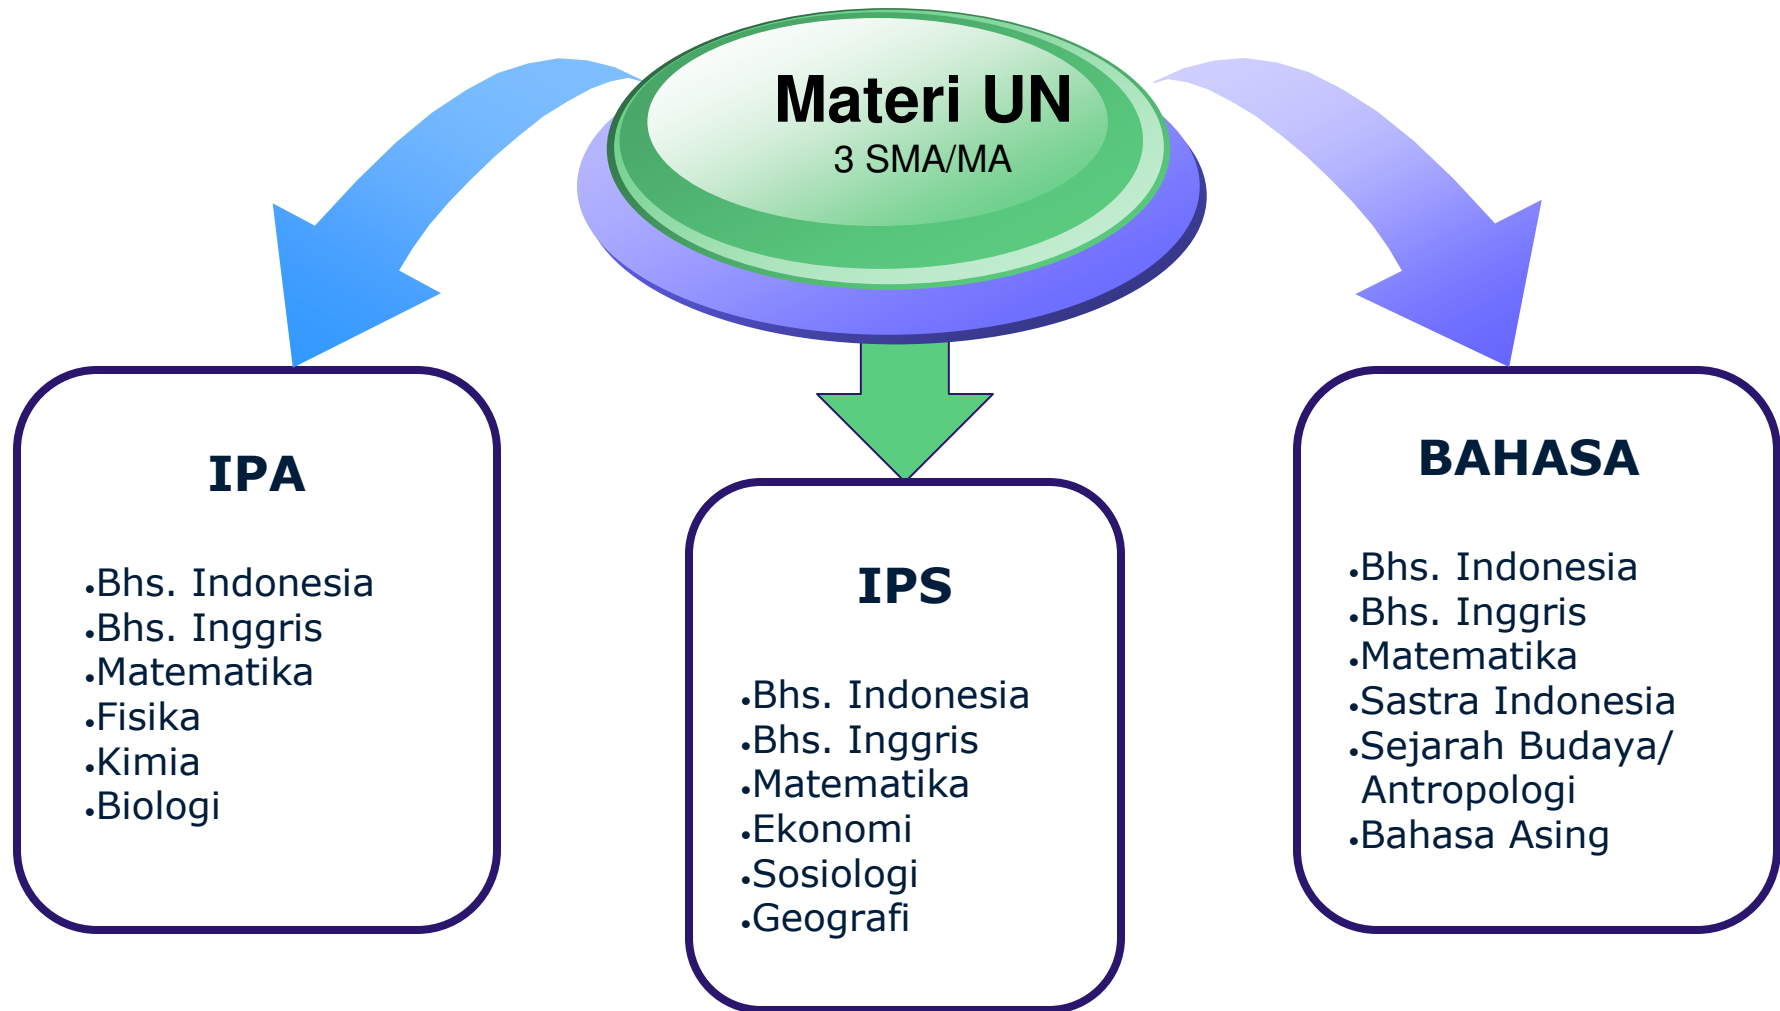

**INFORMASI KEGIATAN TRY OUT  
TAHUN PELAJARAN 2010/2011  
SONY SUGEMA COLLEGE - BANDUNG**

# Jenis-jenis Try Out SSC

1 Try Out UN

2 Try Out SNMPTN

3 Try Out Ujian Mandiri PT

4 Try Out Formatif / Sumatif

# Materi Ujian Nasional (UN)

# Materi SNMPTN