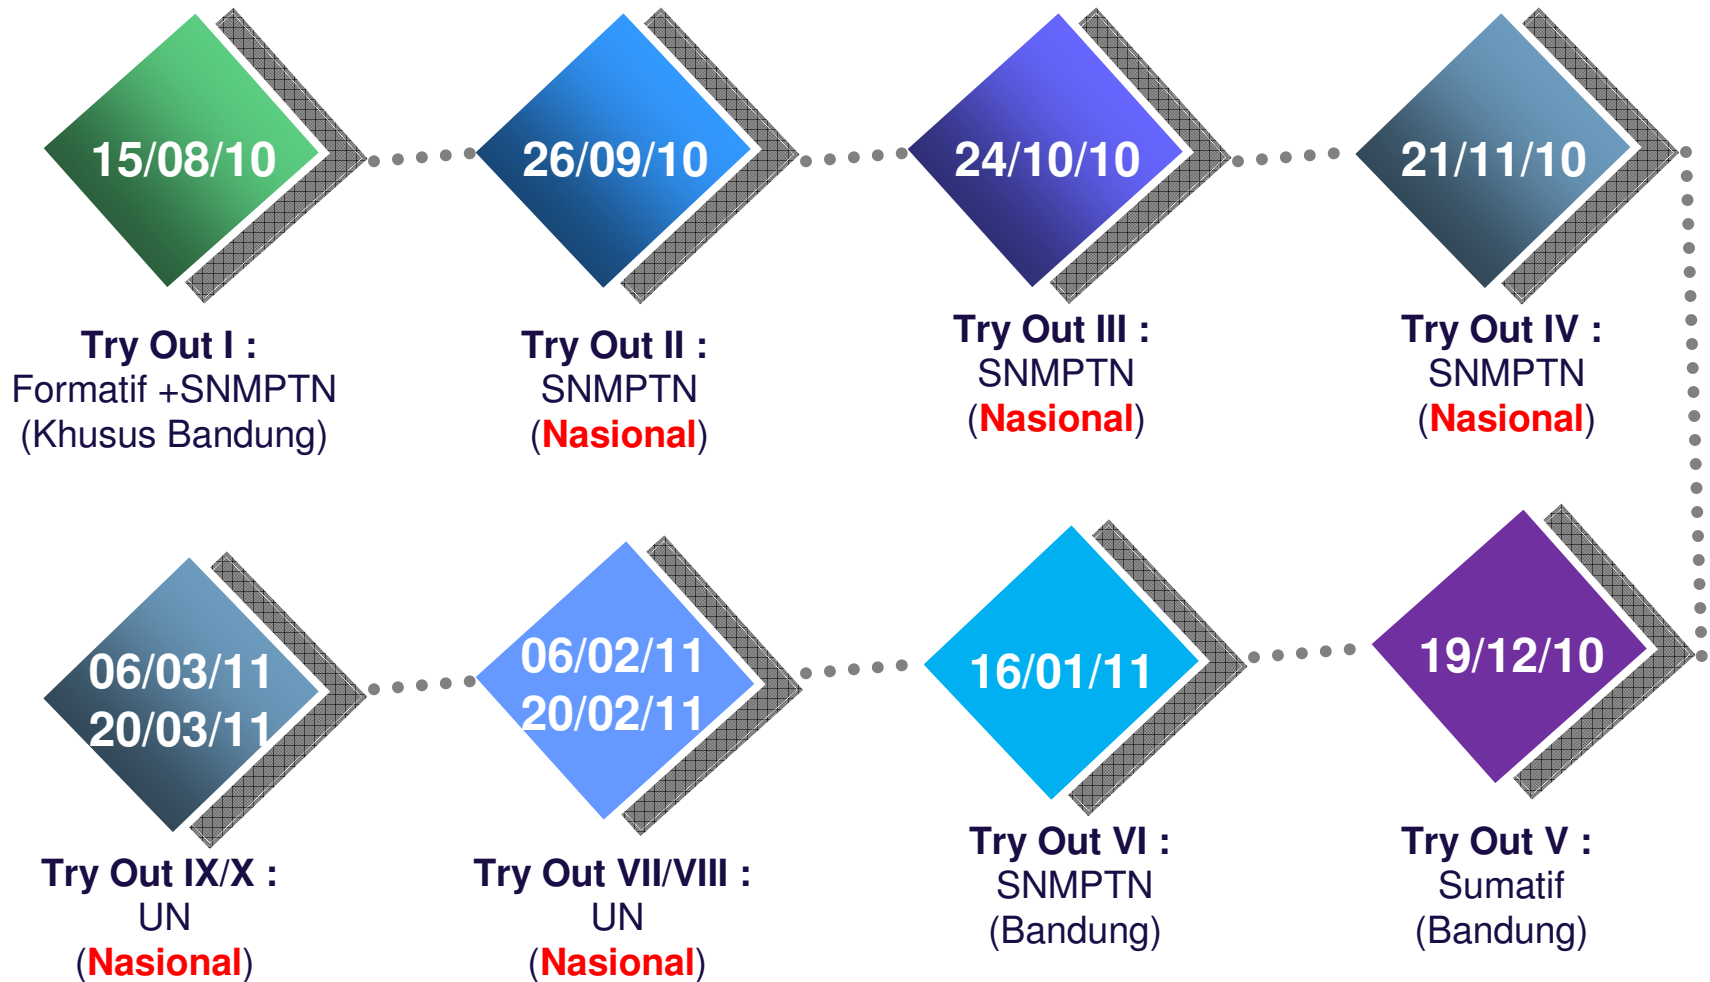

Jadwal Try Out SSC 2010/2011